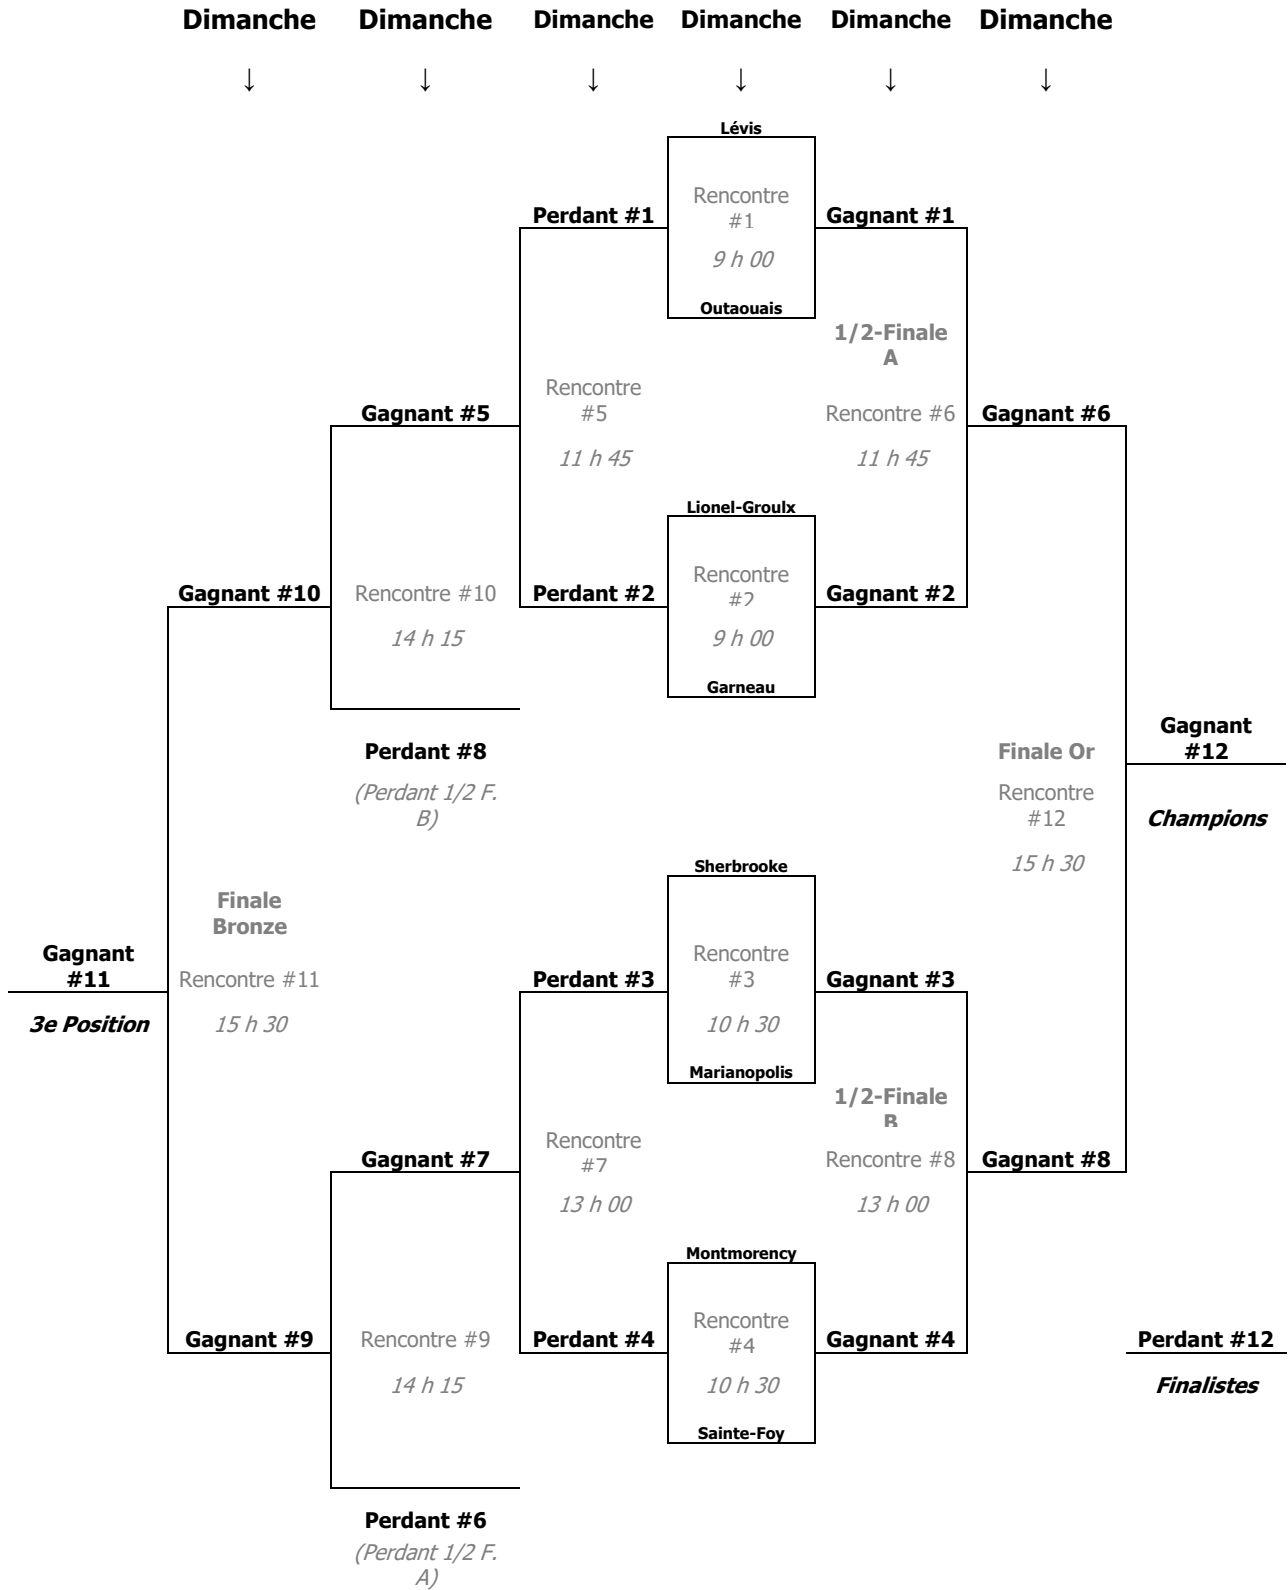

# Horaire badminton – Par équipe

N.B. L'équipe la mieux semée est l'équipe hôte (en cas d'égalité un tirage au sort sera effectué)