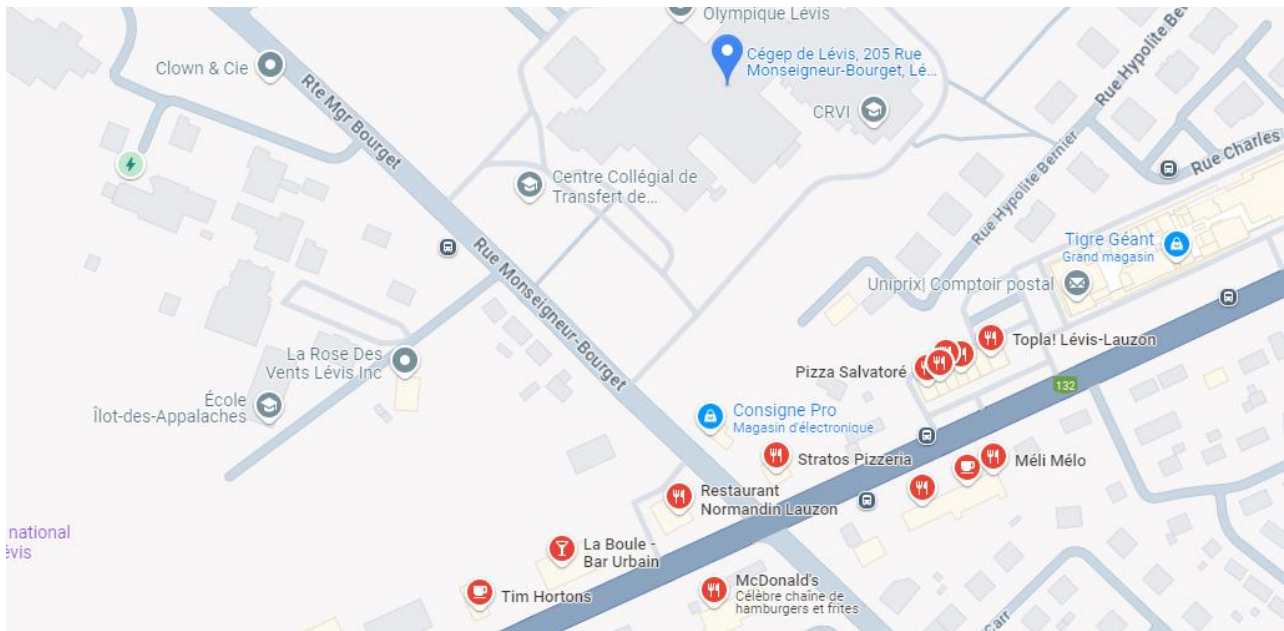

Annexes

Restaurants à proximité

Cégep de Lévis

Lien google maps restaurants à proximité : [cliquer ici](#)

Cégep de Sainte-Foy

Brûlerie Sainte-Foy

2480, Chemin Sainte-Foy 418 704-4420

Pizza Salvatore