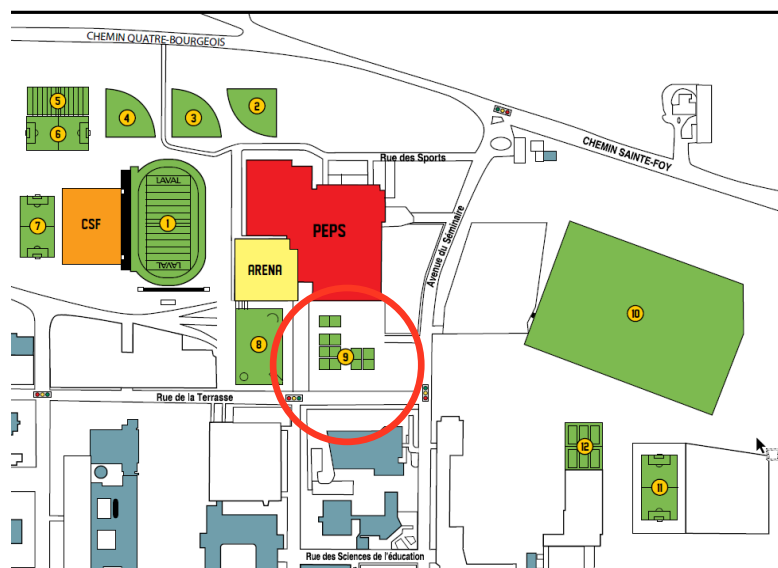

Cégep de Sainte-Foy

L'accueil des équipes se fera dès samedi 10h45 devant la porte 31 au niveau 1, où le matériel suivant sera remis :

Pochette virtuelle d'informations
Clés pour le vestiaire d'avant-match